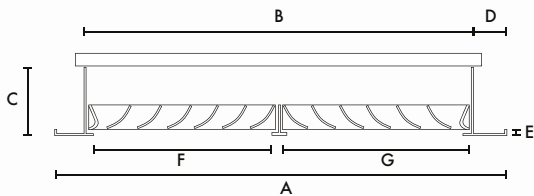

Accessories

4-Way Diffusers

Manufactured in light polypropylene plastic. With four diffuser cassettes which can be set for downward or 45 degree discharge in any of sixteen directional combinations.

Stock Ref	Neck Size	Colour
10546230	225mm <input type="checkbox"/>	Ivory
10546300	300mm <input type="checkbox"/>	Ivory
10546350	350mm <input type="checkbox"/>	Ivory
10546400	400mm <input type="checkbox"/>	Ivory
10546450	450mm <input type="checkbox"/>	Ivory
10546500	500mm* <input type="checkbox"/>	Ivory

* Fits ceiling grid size 595mm

Dimensions (mm)

Stock Ref	a <input type="checkbox"/>	b <input type="checkbox"/>	c	d	e	f <input type="checkbox"/>	g <input type="checkbox"/>
10546230	265	224	60	20	5	102	112
10546300	335	292	60	22	5	136	140
10546350	390	345	60	22	5	162	168
10546400	440	395	75	22	8	183	190
10546450	490	459	75	22	8	208	215
10546500	595	495	70	50	10	236	240

Diffuser	Neck Adaptor	
Stock Ref	Sock Ref	Duct Ø
10546230	OR 10547150	150
10546230	OR 10547200	200
10546300	10547250	250
10546350	10547300	300
10546400	10547400	400
10546450	10548400	400
10546500	10548000	315/400