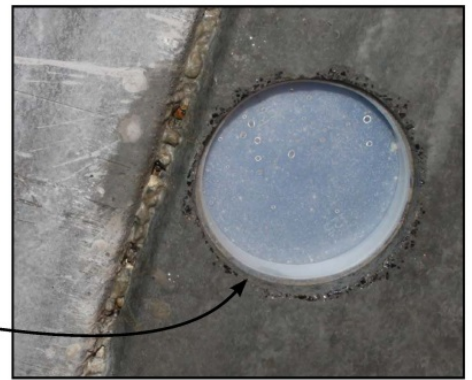

# Vent-Axia®

Ø50mm =  + 2x click!

Ø63mm / Ø75mm = 2x click!

Ø90mm = 3x click!

# Vent-Axia®

$\varnothing 50\text{mm} =$   + 2x click!  
 $\varnothing 63\text{mm} / \varnothing 75\text{mm} =$  2x click!  
 $\varnothing 90\text{mm} =$  3x click!

Ø63 / Ø75 / Ø90