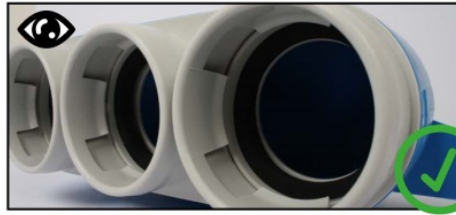

# Vent-Axia®

Ø50mm =  + 2x click!

Ø63mm / Ø75mm = 2x click!

Ø90mm = 3x click!

# Vent-Axia®

$\varnothing 50\text{mm} =$   + 2x click!  
 $\varnothing 63\text{mm} / \varnothing 75\text{mm} =$  2x click!  
 $\varnothing 90\text{mm} =$  3x click!

Ø63 / Ø75 / Ø90