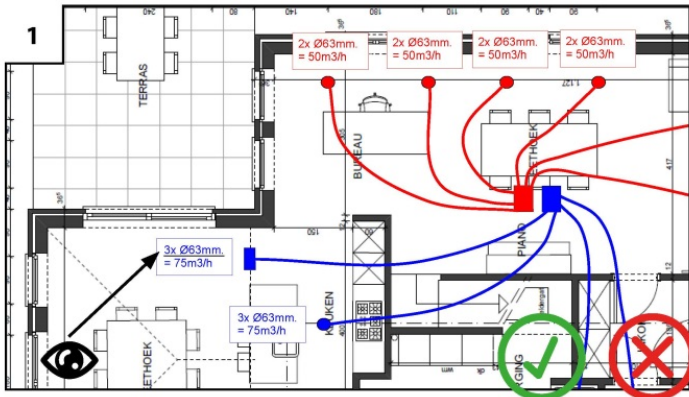

# Vent-Axia®

Ø50mm =  + 2x click!

Ø63mm / Ø75mm = 2x click!

Ø90mm = 3x click!

# Vent-Axia®

$\varnothing 50\text{mm} =$   + 2x click!  
 $\varnothing 63\text{mm} / \varnothing 75\text{mm} =$  2x click!  
 $\varnothing 90\text{mm} =$  3x click!

Ø63 / Ø75 / Ø90