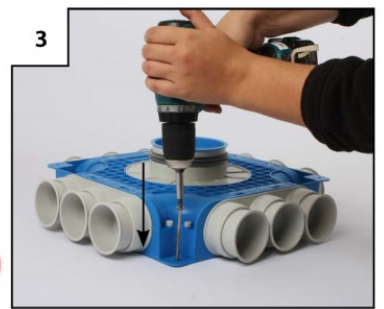

# Vent-Axia®

Ø50mm =  + 2x click!

Ø63mm / Ø75mm = 2x click!

Ø90mm = 3x click!

# Vent-Axia®

$\varnothing 50\text{mm} =$   + 2x click!  
 $\varnothing 63\text{mm} / \varnothing 75\text{mm} =$  2x click!  
 $\varnothing 90\text{mm} =$  3x click!

Ø63 / Ø75 / Ø90