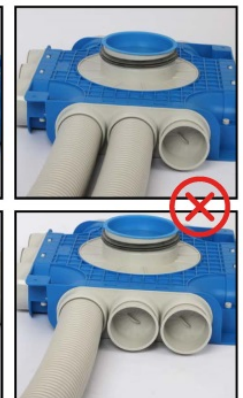

# Vent-Axia®

Ø50mm =  + 2x click!

Ø63mm / Ø75mm = 2x click!

Ø90mm = 3x click!

# Vent-Axia®

$\varnothing 50\text{mm} =$   + 2x click!  
 $\varnothing 63\text{mm} / \varnothing 75\text{mm} =$  2x click!  
 $\varnothing 90\text{mm} =$  3x click!

Ø63 / Ø75 / Ø90